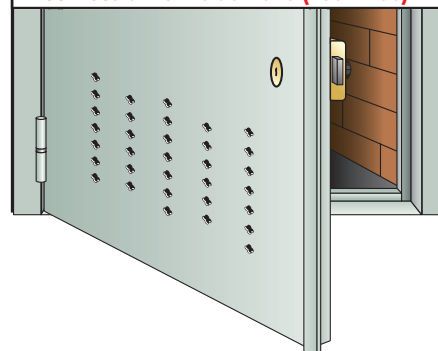

**Bloc-cave
MXT**

TORDJMAN
Metal.

Ce **bloc-cave** remplace votre porte bois
avec 2 verrous s'ouvrants (mêmes clés)

Vous remplacez votre porte en bois par une
porte métallique et son bâti.

Cette porte est équipée de 2 verrous.

Le bâti du bloc-cave vient épouser et renforcer
considérablement votre bâti d'origine.

3 paumelles Maroc 140 mm
3 protège-gonds soudés

Les verrous sont fournis
avec 6 clés plates

en option :

ventilation haute ou basse
33 trous en forme de trèfle (200 x 400)