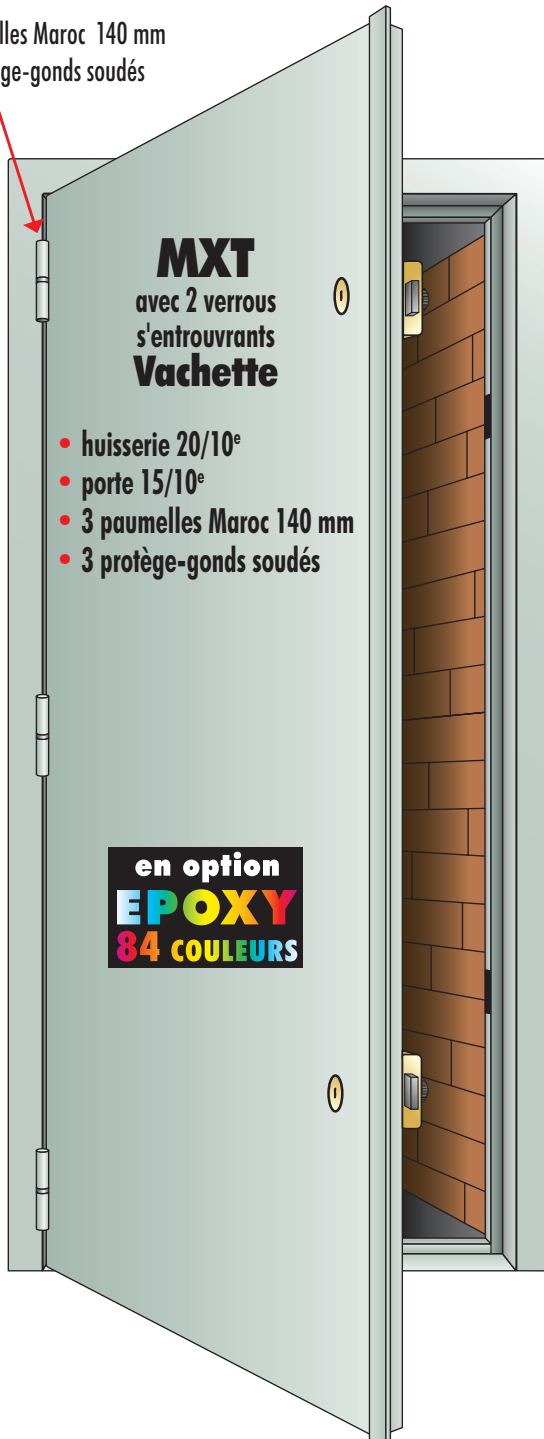

**Bloc-cave
MXT**

TORDJMAN
Metal.

Ce **bloc-cave** remplace votre porte bois
avec 2 verrous s'ouvrants (mêmes clés)

Vous remplacez votre porte en bois par une
porte métallique et son bâti.

Cette porte est équipée de 2 verrous.

Le bâti du bloc-cave vient épouser et renforcer
considérablement votre bâti d'origine.

3 paumelles Maroc 140 mm
3 protège-gonds soudés

Les verrous sont fournis
avec 6 clés plates

en option :

ventilation haute ou basse
33 trous en forme de trèfle (200 x 400)