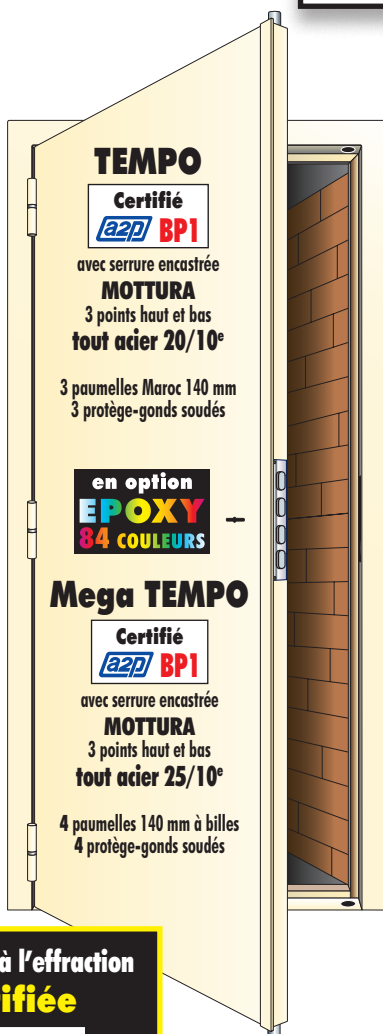

**Blocs-cave TEMPO
et Mega TEMPO**

TORDJMAN
Metal.

Ce **bloc-cave** remplace votre porte bois
il est : **certifié A2P BP1** avec une serrure 3 points 

Vous remplacez votre porte en bois par une
porte métallique et son bâti.
Cette porte est équipée d'une serrure 3 points.
Le bâti du bloc-cave vient épouser et renforcer
considérablement votre bâti d'origine.

Blocs-cave certifiés
A2P BP1 avec serrure 1 étoile

La serrure est fournie
avec 3 clés à double panneton

Résistance à l'effraction
certifiée
 **BP1**

Garantie 10 ans
Bloc-porte et serrure

Choisissez des serrures et des portes blindées certifiées par le Centre National de la Prévention et de la Protection (CNPP)