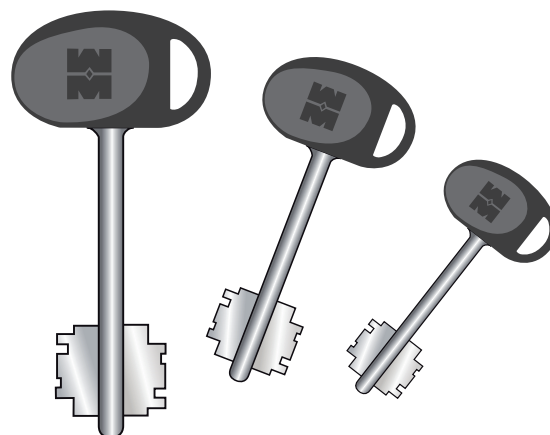

**Blocs-cave TEMPO
et Mega TEMPO**

TORDJMAN
Metal.

Ce **bloc-cave** remplace votre porte bois
il est : **certifié A2P BP1** avec une serrure 3 points 

Vous remplacez votre porte en bois par une
porte métallique et son bâti.
Cette porte est équipée d'une serrure 3 points.
Le bâti du bloc-cave vient épouser et renforcer
considérablement votre bâti d'origine.

Blocs-cave certifiés
A2P BP1 avec serrure 1 étoile

La serrure est fournie
avec 3 clés à double panneton

Résistance à l'effraction
certifiée
 **BP1**

Garantie 10 ans
Bloc-porte et serrure

Choisissez des serrures et des portes blindées certifiées par le Centre National de la Prévention et de la Protection (CNPP)

Le Centre National de Prévention et de Protection (CNPP), organisme certificateur reconnu par la profession de l'assurance, délivre la marque A2P pour les serrures de haute sûreté et les portes blindées.