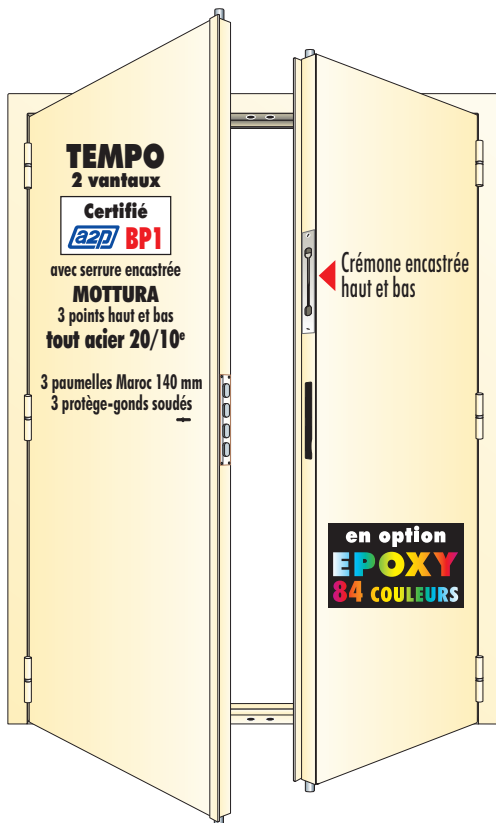

**Blocs-cave TEMPO
et Mega TEMPO**

TORDJMAN
Metal.

Ce **bloc-cave** remplace votre porte bois
il est : **certifié A2P BP1** avec une serrure 3 points 

Vous remplacez votre porte en bois par une
porte métallique et son bâti.
Cette porte est équipée d'une serrure 3 points.
Le bâti du bloc-cave vient épouser et renforcer
considérablement votre bâti d'origine.

Blocs-cave certifiés
A2P BP1 avec serrure 1 étoile

La serrure est fournie
avec 3 clés à double panneton

Résistance à l'effraction
certifiée
 **BP1**

Garantie 10 ans
Bloc-porte et serrure

Choisissez des serrures et des portes blindées certifiées par le Centre National de la Prévention et de la Protection (CNPP)