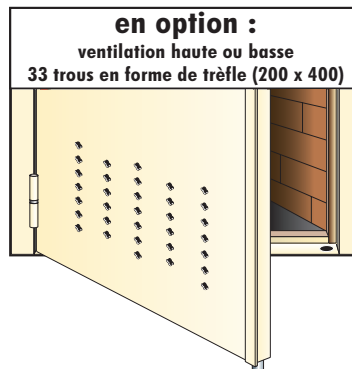

**Blocs-cave TEMPO
et Mega TEMPO**

TORDJMAN
Metal.

Ce **bloc-cave** remplace votre porte bois
il est : **certifié A2P BP1** avec une serrure 3 points 

Vous remplacez votre porte en bois par une
porte métallique et son bâti.
Cette porte est équipée d'une serrure 3 points.
Le bâti du bloc-cave vient épouser et renforcer
considérablement votre bâti d'origine.

Blocs-cave certifiés
A2P BP1 avec serrure 1 étoile

La serrure est fournie
avec 3 clés à double panneton

Résistance à l'effraction
certifiée
 **BP1**

Garantie 10 ans
Bloc-porte et serrure

Choisissez des serrures et des portes blindées certifiées par le Centre National de la Prévention et de la Protection (CNPP)