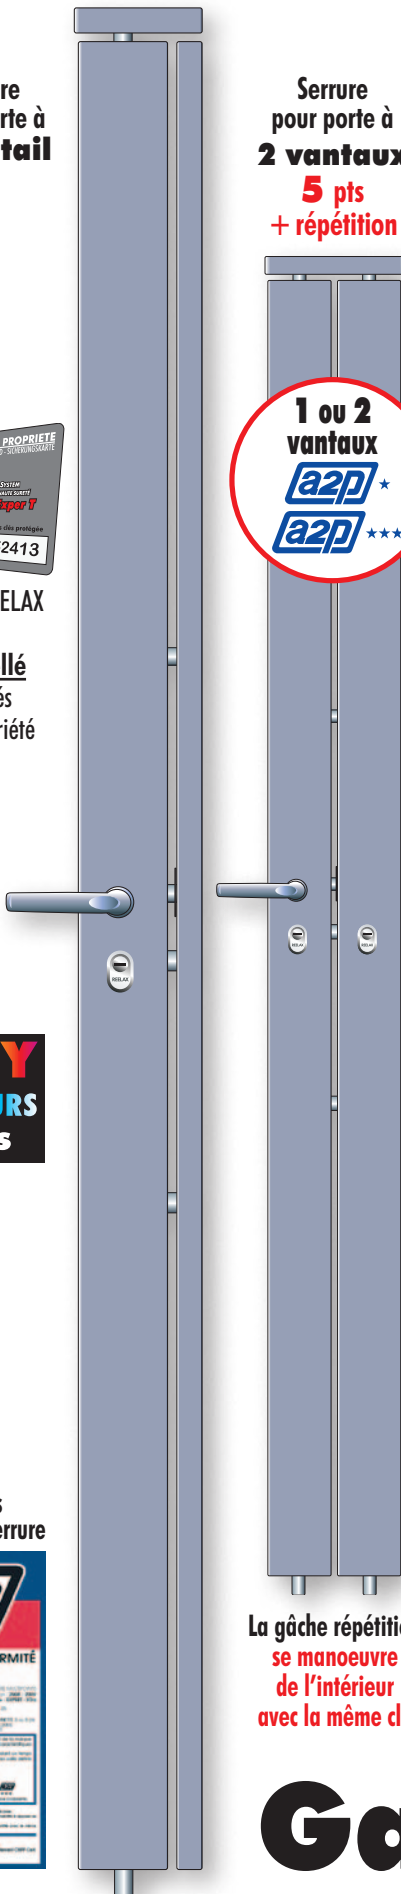

## Carénée 5 points haut et bas

Nos serrures sont équipées de cylindres avec pignon d'entraînement codé **npc**

Brevet REELAX N° 0103972 valable jusqu'en 2021

Serrure pour porte à **1 vantail**

Serrure pour porte à **2 vantaux**  
**5 pts**  
**+ répétition**

1 ou 2 vantaux  
**a2p** \*  
**a2p** \*\*\*

- **Douceur de fonctionnement extrême**
- **Pêne central en acier trempé**
- **Reproduction des clés protégée :**  
après la mise en place de la serrure, l'installateur vous remettra vos clés avec une **carte de propriété numérotée livrée sous sachet scellé**. Cette carte vous permettra de commander d'autres clés. Procédure de commande sur le site : [www.tordjmanmetal.fr/repro-cles](http://www.tordjmanmetal.fr/repro-cles)
- **Options possibles :**
  - Poignée béquille extérieure
  - Gâche électrique
  - Clés supplémentaires avec la serrure