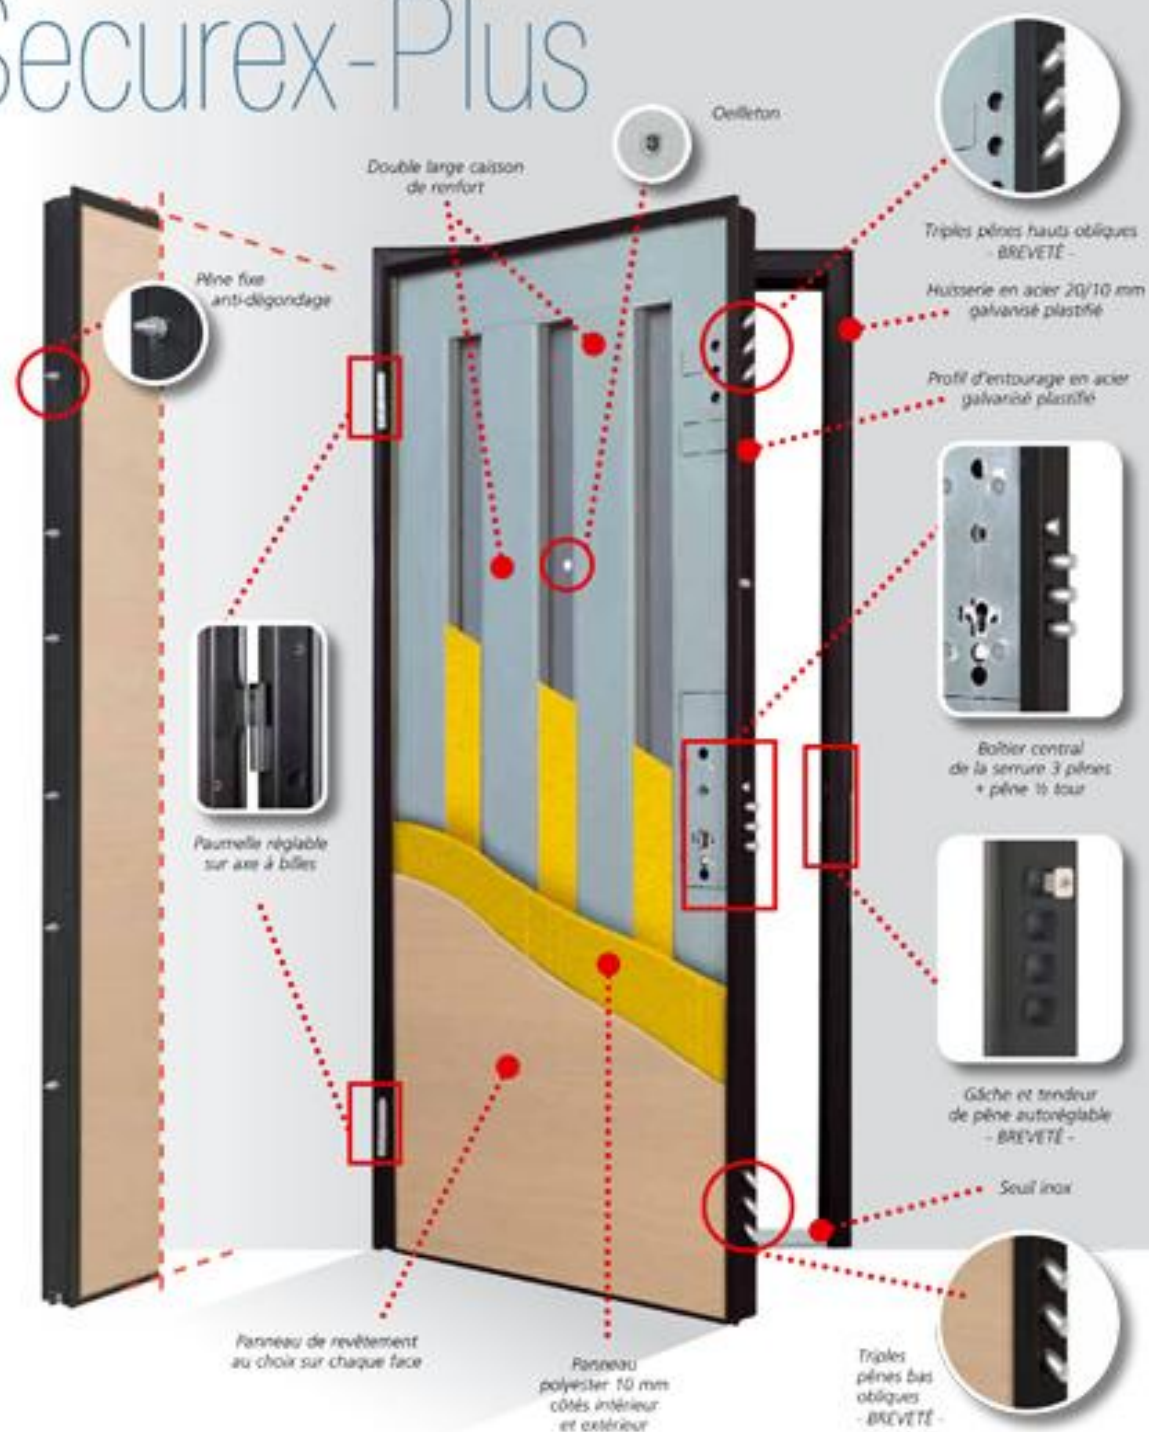

# Porte blindée Securex-Plus

Système C PLUS

# Securex-Plus R

Classe 4 UNI-ENV 1627

Modèle présenté avec panneau fixe INTARSIO AS4 en chêne traité wengé

Alias propose avec ce modèle une porte d'une extrême pureté esthétique et d'un haut niveau de sécurité, résultat de l'exigence de ses designers et de la compétence de ses ingénieurs. Ses performances garantissent une sécurité et une fiabilité exemplaires avec ses 10 pènes de condamnation côté serrure.

- 10 pènes de condamnation côté serrure, dont 3 pènes obliques hauts et trois pènes obliques bas
- 6 pènes fixes côté paumelles
- double isolation thermique et phonique
- double renfort central
- huisserie en acier galvanisé plastifié
- structure en acier galvanisé épaisseur 10/10 mm
- paumelles apparentes
- panneaux intérieur et extérieur au choix

SERRURE  
À CYLINDRE  
EUROPÉEN