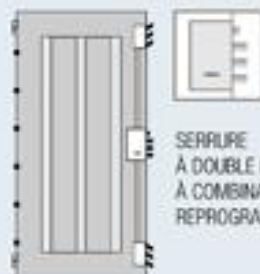

# Securex-Plus R

Classe 4 UNI-ENV 1627

Modèle présenté avec panneau fixe INTARSIO AS4 en chêne traité wengé

Alias propose avec ce modèle une porte d'une extrême pureté esthétique et d'un haut niveau de sécurité, résultat de l'exigence de ses designers et de la compétence de ses ingénieurs. Ses performances garantissent une sécurité et une fiabilité exemplaires avec ses 10 pènes de condamnation côté serrure.

- 10 pènes de condamnation côté serrure, dont 3 pènes obliques hauts et trois pènes obliques bas
- 6 pènes fixes côté paumelles
- double isolation thermique et phonique
- double renfort central
- huisserie en acier galvanisé plastifié
- structure en acier galvanisé épaisseur 10/10 mm
- paumelles apparentes
- panneaux intérieur et extérieur au choix